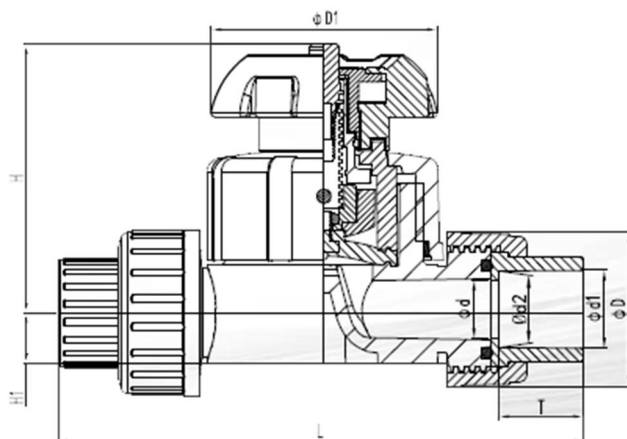

Клапан мембранный Huasheng (Китай)

尺寸 Size DN(De)	外形尺寸 Dimensions (mm)								
	D	D1	d1	d2	d	H1	H	T	L
15(20)	46.50	65.00	20.30	19.95	16.00	14.00	90.00	16.50	128.00
20(25)	53.50	65.00	25.30	24.95	20.00	18.00	102.00	19.00	152.00
25(32)	64.00	93.50	32.30	31.90	26.00	21.00	119.00	22.50	166.00
32(40)	74.50	93.50	40.35	39.90	34.00	26.00	126.00	26.50	192.00
40(50)	85.00	121.00	50.35	49.90	43.00	33.00	139.00	31.50	222.00
50(63)	100.00	121.00	63.40	62.90	56.00	39.00	172.00	36.70	266.00

Пластиковый мембранный клапан из ПВХ с ручным приводом

Материал корпуса	НПВХ (PVC-U)
Материал мембраны	EPDM
Размеры раструба под склейку	d 20-63 мм
Номинальный диаметр прохода	DN 15-50 мм
Давление рабочей среды	0-10 бар
Температура рабочей среды	0-60°C
Ручной привод	маховик